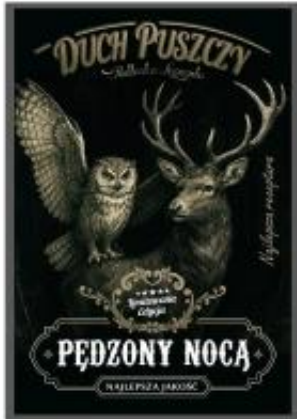

Link do produktu: <https://alkopolo.eu/etykieta-na-butelke-duch-puszczy-pedzony-noca-110mm-x-75mm-p-1003.html>

## Etykieta na butelkę - Duch Puszczy - "Pędzony Nocą" - 110mm x 75mm

Cena	<b>0,30 zł</b>
Dostępność	<b>Dostępny</b>
Czas wysyłki	<b>24 godziny</b>
Producent	<b>AP</b>

#### Etykieta na butelkę „Duch Puszczy - Pędzony Nocą”

Wyjątkowa etykieta inspirowana tajemniczym klimatem podlaskich lasów i dawnych legend. „Duch Puszczy - Pędzony Nocą” to projekt, który idealnie oddaje charakter tradycyjnych, mocnych trunków tworzonych w duchu rzemieślniczym.

Centralnym motywem etykiety jest dostojna sowa, obok niej majestatyczny jeleń, zwierzę od wieków kojarzone z dziką naturą Podlasia. Bogata ornamentyka w stylu vintage i złote akcenty sprawiają, że etykieta wygląda szlachetnie i kolekcjonersko. Idealnie pasuje do butelek z domowym destylatem, nalewką lub innym rzemieślniczym alkoholem.