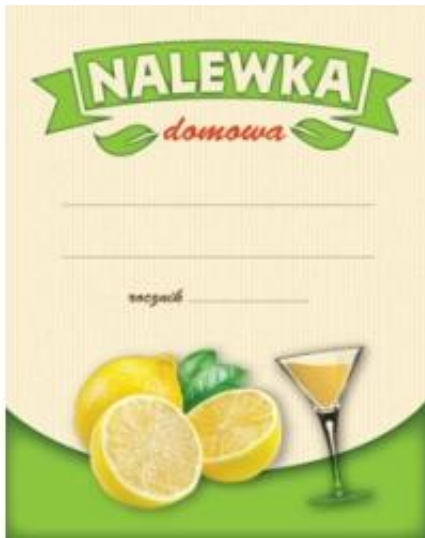

Link do produktu: <https://alkopolo.eu/etykieta-na-butelke-nalewka-domowa-cytryna-p-31.html>

Etykieta na butelkę - Nalewka domowa cytryna

Cena	0,30 zł
Dostępność	Dostępny
Czas wysyłki	24 godziny

Opis produktu

Etykieta samoprzylepna.

Rozmiar etykiety : 70mm x 90mm

Cena dotyczy 1 szt.